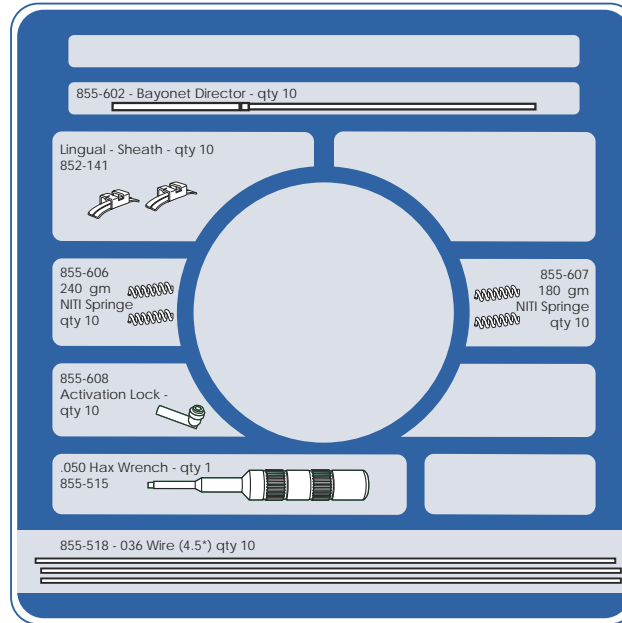

JET

JET

uprighter JET,

10-

5-