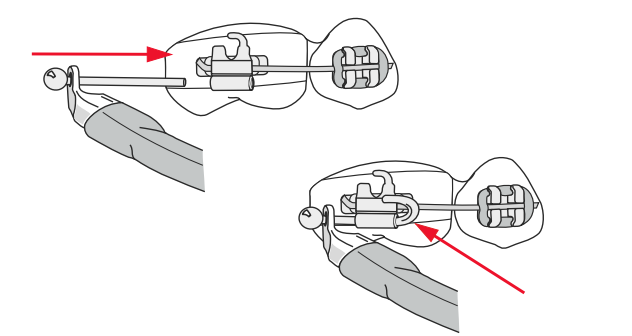

1.) (

①

② 6-8

$$\frac{5}{4} \overline{) 5}$$

-5°

(.) . 4 12 (4) . 4

(230) . 4 | 4 6

6 6 II- ?

$$\frac{321}{54} \overline{) 123}$$

7 | 7

« » .

(.) . 4

II

6 12