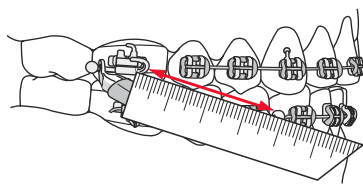

(.) . 4 12 (4) . 4

(230) . 4 | 4 6

6 6 II- ?

$$\frac{321}{54} \overline{) 123}$$

7 | 7

« » .